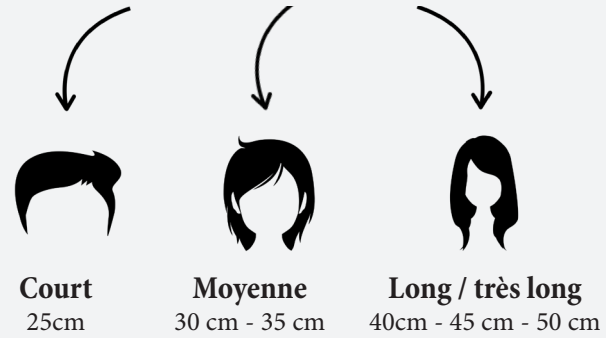

Le chignon

La coupe  
homme

3 types de longueur :

Cheveux courts : 25cm

Cheveux mi-longs : 30 ou 35 cm

Cheveux longs : 40 cm et plus

Plusieurs choix de couleur :

3

# CHOISIR SA TÊTE

1

## DENSITÉ

2

## LONGUEUR

3